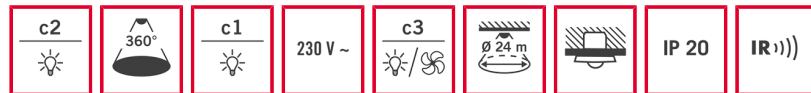

Шифр заказа	Artikelnummer	Код EAN
PD-C360i/24 DUOplus-FM цвет белый	EP10426803	4015120426803

Краткое описание

- Датчик присутствия с углом охвата 360° для монтажа в потолок. Скрытый монтаж
- Дальность действия до 24 м в диаметре при рекомендованной монтажной высоте 3 м, для независимого управления освещением 2 зон (область окна и внутренняя область) в зависимости от присутствия людей и яркости дневного света
- Дополнительный контакт выключателя (канал 3) ОВК для включения и выключения удаленных источников света или для управления отоплением, вентилированием и кондиционированием в зависимости от присутствия людей
- Оба канала освещения и канал ОВК оснащены высокопроизводительным реле 16А (вольфрамовый контакт прямого хода)
- Четко определенная рабочая программа для мгновенной готовности к эксплуатации

Технические характеристики

Напряжение электросети	230 В/50 Гц
Потребляемая мощность ок.	0,3 Вт
Диапазон обнаружения	360°
Дальность действия	ок. 24 м в диаметре, при установке на высоте 3 м до 10 м
Возможности регулировки	механическим способом с помощью регулятора или электронным способом с помощью инфракрасных пультов дистанционного управления Mobil-PDi/plus, Mobil-PDi/User (заказывается отдельно)
Допустимая температура окружающего воздуха	0 °С...+50 °С
Степень защиты	IP 20
Степень защиты	II
Вид монтажа	Скрытый монтаж в потолок
Материал корпуса	УФ-устойчивый поликарбонат
Приблизительные габариты	высота 46 мм, Ø 108 мм
Монтажные размеры	Глубина монтажа 41 мм, размеры монтажного отверстия Ø 68 мм
Соединительный зажим	1,5 мм²
Вход ведомого устройства (Slave)	да
Измерение освещенности	Смешанный свет
Освещенность	приблизительно 5-2000 люкс
Время задержки включения	0 с
Время задержки выключения	300 с
Канал 2	Освещение
Выход	Переключение
Контакт	замыкающий контакт/потенциальный
Разрывная мощность	230 В/50 Гц / (16 А реле), 2300 Вт/10 А (cos φ = 1), 1150 ВА/5 А (cos φ = 0,5), Емкостная нагрузка/ЭПРА макс. пусковой ток 800 А/200 мкс
Вход для выключателя	да
Время ожидания, канал 2	приблизительно 1 мин. - 30 мин.
Канал 3	ОВК
Разрывная мощность	230 В/50 Гц / (16 А реле), 2300 Вт/10 А (cos φ = 1), 1150 ВА/5 А (cos φ = 0,5), Емкостная нагрузка/ЭПРА макс. пусковой ток 800 А/200 мкс

Аксессуары

- EM10425530 - Mobil-PDi/plus цвет серебро/зеленый металл
- EM10425547 - Mobil-PDi/User цвет серебро/зеленый металл
- EM10425608 - Защитная сетка 180/90 цвет белый
- EP10055379 - PD-C360/8 Slave цвет белый
- EP10055386 - PD-C360/24 Slave цвет белый
- EP10433993 - Mobil-PDi/MDi-universal белый

Примечание: К одному "ведущему" прибору ("Master") можно подключить максимум 10 "ведомых" приборов ("Slave"). Длина монтажного кабеля между ведущим и ведомым устройством не должна превышать 100 м.